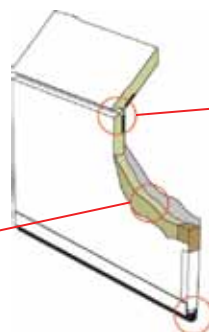

Fiche technique

COMPOSANTES DE LA PORTE

Panneau en composite léger et robuste grâce à l'isolant au polyuréthane injecté sous pression entre les deux revêtements.

Facteur d'isolation : RSI 2,81 (R-16)

Coupe-froid et joint horizontal procurant une étanchéité parfaite. Aucune circulation d'air entre les panneaux.

Caoutchouc souple inséré dans une moulure de PVC ultra-résistante épousant la forme de votre plancher.

DIMENSIONS DE PORTE

Porte de 6' à 7'

Porte de 8' à 10'

Porte de 11' à 13'

Porte de 14' à 16'

Porte de 17' à 18'