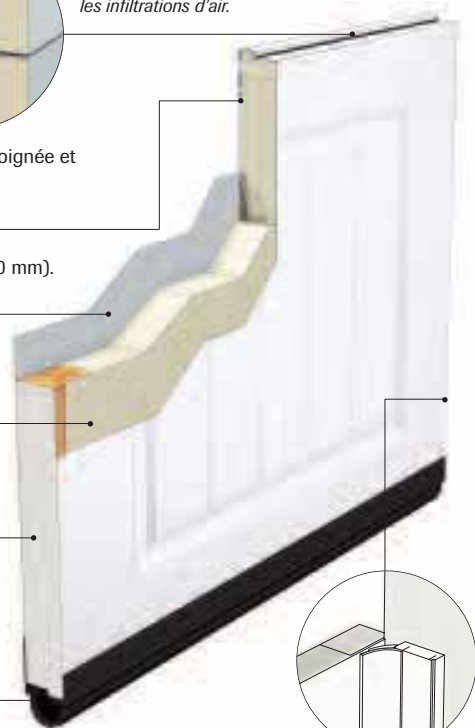

## Principales composantes

Plaque d'ancrage en acier de jauge 14 pour pentures, poignée et fixation d'ouvre-porte électrique. *Solidifie l'assemblage. Offre une prise solide pour longtemps.*

Acier galvanisé de type G-60, jauge 26 (0,016 po ou 0,40 mm). *Procure une forte résistance à la corrosion.*

Mousse de polyuréthane injectée à haute pression. *Assure un haut degré d'isolation thermique et se combine au métal pour créer un composite robuste.*

Embouts de section faits de bois (pin sec). *Crée un bris thermique efficace.*

Recouvrement des embouts en PVC blanc (optionnel).

Coupe-froid flexible en « U ». *Épouse la forme du sol pour éviter les infiltrations d'air.*

Solide joint intercalaire avec coupe-froid à double contact. *Crée un bris thermique et prévient les infiltrations d'air.*

Coupe-froid de cadrage avec cache-vis extérieur et coupe-bise à double contact. *Améliorent considérablement l'étanchéité de la porte.*